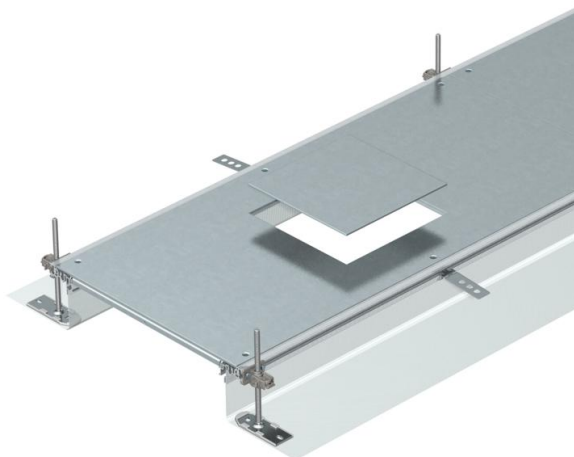

Technisch specificatieblad

Kanaal voor GES4, hoogte 40-140 mm

Artikelnummer: 7424120

Montagegerede kanaaleenheid vlak met de afwerkvloer voor kabelinstallatie, bestaande uit 3 systeemdeksels, twee zijprofielen met flexibele zijwand uit metaalweefsel, vloerbekledingsprofielen met H = 3 mm. Voor droge binnenruimten met droog onderhouden vloeren. Met passende systeemtoebehoren ook voor nat onderhouden vloeren geschikt. Meegeleverd zijn 6 in hoogte nivelleerbare bevestigingsbeugels, 6 afwerkvloerankers en 3 dekselnaadafdichtingen bij nominale kanaalbreedte 200, 300 en 400 of 6 dekselnaadsteunen bij kanaalbreedten 500 en 600. De noodzakelijke nivelleereenheden voor de dekselondersteuning 400, 500 en 600 worden niet meegeleverd maar moeten afhankelijk van de gewenste kanaalhoogte afzonderlijk worden besteld. De kanaaldeksels zijn bij de levering vastgeschroefd.

Met schroefbare apparatuurinbouwdeksels met ieder een inbouwopening voor een vierkante inbouw eenheid nominale grootte 4.

St Staal

FS sendzimir verzinkt

Stamgegevens

Artikelnummer	7424120
Type	OKA-G30040140D4
Omschrijving 1	Kanaaleenh.gelijk met afwerkvl
Omschrijving 2	voor inbouw eenheid GES4
Fabrikant	OBO
Dimensie	2400x300x140
Materiaal	Staal
Oppervlak	bandverzinkt
Oppervlaktenorm	DIN EN 10346
Kleinste verkoop-eenheid	2,4
Eenheid van hoeveelheid	Meter
Gewicht	1127,92 kg
Eenheid gewicht	kg/100 m