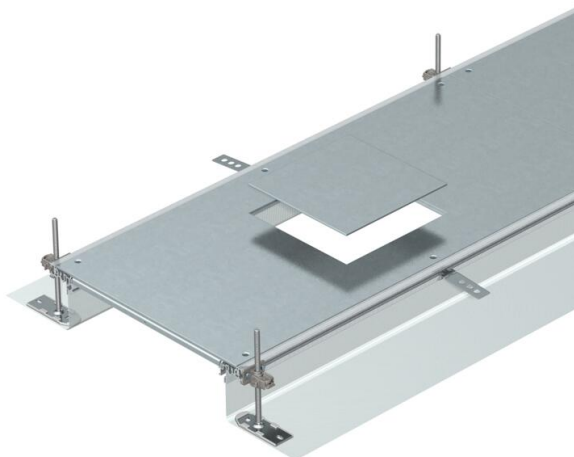

Technisch specificatieblad

Kanaal voor GES4, hoogte 40-140 mm

Artikelnummer: 7424122

Montagegerede kanaaleenheid vlak met de afwerkvloer voor kabelinstallatie, bestaande uit 3 systeemdeksels, twee zijprofielen met flexibele zijwand uit metaalweefsel, vloerbekledingsprofielen met H = 3 mm. Voor droge binnenruimten met droog onderhouden vloeren. Met passende systeemtoebehoren ook voor nat onderhouden vloeren geschikt. Meegeleverd zijn 6 in hoogte nivelleerbare bevestigingsbeugels, 6 afwerkvloerankers en 3 dekselnaadafdichtingen bij nominale kanaalbreedte 200, 300 en 400 of 6 dekselnaadsteunen bij kanaalbreedten 500 en 600. De noodzakelijke nivelleereenheden voor de dekselondersteuning 400, 500 en 600 worden niet meegeleverd maar moeten afhankelijk van de gewenste kanaalhoogte afzonderlijk worden besteld. De kanaaldeksels zijn bij de levering vastgeschroefd.

Met schroefbare apparatuurinbouwdeksels met ieder een inbouwopening voor een vierkante inbouw eenheid nominale grootte 4.

St Staal

FS sendzimir verzinkt

Stamgegevens

Artikelnummer	7424122
Type	OKA-G40040140D4
Omschrijving 1	Kanaaleenh.gelijk met afwerkvl
Omschrijving 2	voor inbouw eenheid GES4
Fabrikant	OBO
Dimensie	2400x400x140
Materiaal	Staal
Oppervlak	bandverzinkt
Oppervlaktenorm	DIN EN 10346
Kleinste verkoop-eenheid	2,4
Eenheid van hoeveelheid	Meter
Gewicht	1453,3 kg
Eenheid gewicht	kg/100 m