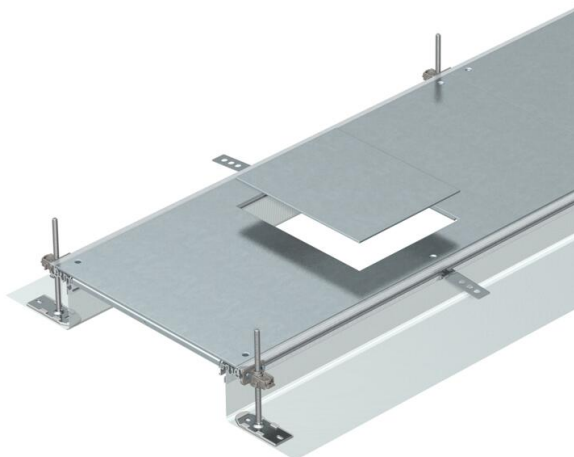

Technisch specificatieblad

Kanaal voor GES6, hoogte 40-140 mm

Artikelnummer: 7424162

Montagegerede kanaaleenheid vlak met de afwerkvloer voor kabelinstallatie, bestaande uit 3 systeemdeksels, twee zijprofielen met flexibele zijwand uit metaalweefsel, vloerbekledingsprofielen met H = 3 mm. Voor droge binnenruimten met droog onderhouden vloeren. Met passende systeemtoebehoren ook voor nat onderhouden vloeren geschikt. Meegeleverd zijn 6 in hoogte nivelleerbare bevestigingsbeugels, 6 afwerkvloerankers en 3 dekselnaadafdichtingen bij nominale kanaalbreedte 200, 300 en 400 of 6 dekselnaadsteunen bij kanaalbreedten 500 en 600. De noodzakelijke nivelleereenheden voor de dekselondersteuning 400, 500 en 600 worden niet meegeleverd maar moeten afhankelijk van de gewenste kanaalhoogte afzonderlijk worden besteld. De kanaaldeksels zijn bij de levering vastgeschroefd.

Met schroefbare apparatuurinbouwdeksels met ieder een inbouwopening voor een inbouweenheid nominale grootte 6.

St Staal

FS sendzimir verzinkt

Stamgegevens

Artikelnummer	7424162
Type	OKA-G40040140D6
Omschrijving 1	Kanaaleenh.gelijk met afwerkvl
Omschrijving 2	voor inbouweenheid GES6
Fabrikant	OBO
Dimensie	2400x400x140
Materiaal	Staal
Oppervlak	bandverzinkt
Oppervlaktenorm	DIN EN 10346
Kleinste verkoop-eenheid	2,4
Eenheid van hoeveelheid	Meter
Gewicht	1465 kg
Eenheid gewicht	kg/100 m