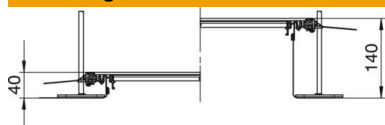

Met schroefbare apparatuurinbouwdeksels met ieder een inbouwopening voor een inbouweenheid nominale grootte 6.

St Staal

FS sendzimir verzinkt

Stamgegevens

Artikelnummer	7424162
Type	OKA-G40040140D6
Omschrijving 1	Kanaaleenh.gelijk met afwerkvl
Omschrijving 2	voor inbouweenheid GES6
Fabrikant	OBO
Dimensie	2400x400x140
Materiaal	Staal
Oppervlak	bandverzinkt
Oppervlaktenorm	DIN EN 10346
Kleinste verkoop-eenheid	2,4
Eenheid van hoeveelheid	Meter
Gewicht	1465 kg
Eenheid gewicht	kg/100 m

Afmetingen

Lengte	2.400 mm
Breedte	400 mm

Technisch specificatieblad

Kanaal voor GES6, hoogte 40-140 mm

Artikelnummer: 7424162

Technische gegevens

Afdekking montage-opening	ja
Afdekkingen	3
Aantal voorziene inbouweenheden	3
Bevestigingssoort montagesysteem	Vloer
Vloerplaat	nee
Dekselbevestiging borgend	nee
Afdichtingsinbouwmogelijkheid	ja
Inbouwopening voor vloeropbouw tank	nee
Ontkoppelbaar	ja
Geschikt voor dillitatievoeg	nee
Gaaswand	ja
Kanaalhoogte max.	140 mm
Kanaalhoogte min.	40 mm
Materiaaldikte deksel	4
Minimale afwerkvloerhoogte	40
Met aansluitopening	ja
met potentiaalvereffening	nee
Met scheidingswand	nee
Met overstek	ja
Montage-opening	Voor inbouweenheid
Montage-opening	Rechthoekig
Nominale maat voor inbouweenheden	6
Nivelleerbereik max.	140 mm
Nivelleerbereik min.	40 mm
Deksel afneembaar	ja