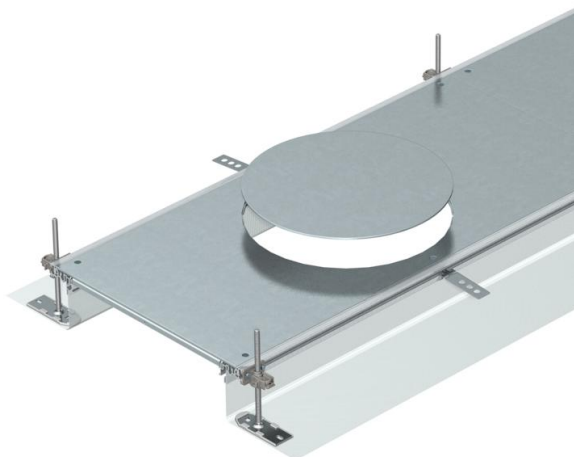

# Technisch specificatieblad

Kanaal voor GESR9, hoogte 40-140 mm

Artikelnummer: 7424242

Kanaal voor de inbouw van inbouweenheden met nominale grootte R3 bestaande uit 6 of 9 montagedeksels met blind afgesloten montage-opening, twee zijprofielen met flexibele zijwand van metaalgaas en vloerbekledingsprofielen met hoogte 4 mm. Meegeleverd zijn: 6 in de hoogte nivelleerbare bevestigingshoeken, 6 afwerkvloerankers en 3 dekselvoegafdichtingen bij de breedte 400 of 6 dekselvoegondersteuning bij de breedtes 500 en 600. De noodzakelijke niveleereenheden voor de dekselondersteuning 400, 500 en 600 worden niet meegeleverd maar moeten afhankelijk van de gewenste kanaalhoogte afzonderlijk worden besteld. De kanaaldeksels zijn bij de levering vastgeschroefd. Met drie (bij kanaalbreedte 400, L = 800 mm) of zes (bij kanaalbreedte 500 en 600 mm, L = 400 mm) montagedeksels met een montageopening voor ronde inbouweenheden met nominale grootte R9.

## Stamgegevens

Artikelnummer	7424242
Type	OKA-G50040140DR9
Omschrijving 1	Kanaaleenh.gelijk met afwerkvl
Omschrijving 2	voor inbouweenheid GESR9
Fabrikant	OBO
Dimensie	2400x500x140
Materiaal	Staal
Oppervlak	bandverzinkt
Oppervlaktenorm	DIN EN 10346
Kleinste verkoop-eenheid	2,4
Eenheid van hoeveelheid	Meter
Gewicht	1619,6 kg
Eenheid gewicht	kg/100 m

## Afmetingen

Lengte	2.400 mm
Breedte	500 mm

# Technisch specificatieblad

Kanaal voor GESR9, hoogte 40-140 mm

Artikelnummer: 7424242