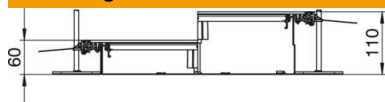

Met drie (bij kanaalbreedte 400, L = 800 mm) of zes (bij kanaalbreedte 500 en 600 mm, L = 400 mm) montagedeksels met een montageopening voor ronde inbouweenheden met nominale grootte R9 of R9/55.

St Staal

FS sendzimir verzinkt

Stamgegevens

Artikelnummer	7424780
Omschrijving 1	Kanaaleenh.gelijk met afwerkvl
Omschrijving 2	voor inbouweenheid GESR9
Fabrikant	OBO
Dimensie	2400x400x60
Materiaal	Staal
Oppervlak	bandverzinkt
Oppervlakenorm	DIN EN 10346
Kleinste verkoop-eenheid	2,4
Eenheid van hoeveelheid	Meter
Gewicht	1764,6 kg
Eenheid gewicht	kg/100 m

Afmetingen

Lengte	2.400 mm
Breedte	400 mm

Technisch specificatieblad

Kanaal voor GESR9, hoogte 60-110 mm

Artikelnummer: 7424780

Technische gegevens

Afdekking montage-opening	ja
Afdekkingen	3
Aantal insteekbare scheidingswanden	2
Aantal voorziene inbouweenheden	3
Aantal compartimenten	3 St.
Bevestigingssoort montagesysteem	Vloer
Vloerplaat	ja
Dekselbevestiging borgend	nee
Afdichtingsinbouwmogelijkheid	ja
Inbouwopening voor vloeropbouw tank	nee
Ontkoppelbaar	nee
Geschikt voor dillitatievoeg	nee
Gaaswand	nee
Kanaalhoogte max.	110 mm
Kanaalhoogte min.	60 mm
Materiaaldikte deksel	4
Minimale afwerkvloerhoogte	60
Met aansluitopening met potentiaalvereffening	ja
Met scheidingswand	nee
Met overstek	ja
Montage-opening	Voor inbouweenheid
Montage-opening	Rond
Nivelleerbereik max.	110 mm
Nivelleerbereik min.	60 mm
Deksel afneembaar	ja