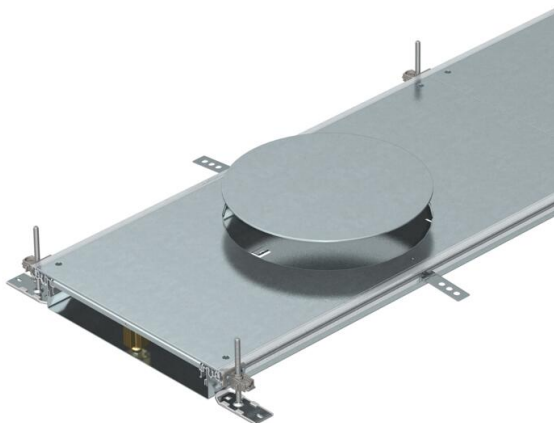

Technisch specificatieblad

Kanaal voor GESR9, hoogte 60-110 mm

Artikelnummer: 7424780

Kanaal voor de inbouw van inbouweenheden met nominale grootte R3 bestaande uit 6 of 9 montagedeksels met blind afgesloten montage-opening, bodemgoot met zijprofielen en vloerbekledingsprofielen. In de stalen bodem bevinden zich aansluitlippen voor de montage van het scheidingschot (gedwongen aarding). Meegeleverd zijn: 6 in de hoogte nivelleerbare bevestigingshoeken, 6 afwerkvoerankers en nivelleerbare dekselvoegondersteuning: 3 stuks bij de breedte 400 en 6 stuks bij de breedtes 500 en 600. De kanaaldeksels zijn bij de levering vastgeschroefd.

Met drie (bij kanaalbreedte 400, L = 800 mm) of zes (bij kanaalbreedte 500 en 600 mm, L = 400 mm) montagedeksels met een montageopening voor ronde inbouweenheden met nominale grootte R9 of R9/55.

St Staal

FS sendzimir verzinkt

Stamgegevens

Artikelnummer	7424780
Omschrijving 1	Kanaaleenh.gelijk met afwerkvl
Omschrijving 2	voor inbouweenheid GESR9
Fabrikant	OBO
Dimensie	2400x400x60
Materiaal	Staal
Oppervlak	bandverzinkt
Oppervlakenorm	DIN EN 10346
Kleinste verkoop-eenheid	2,4
Eenheid van hoeveelheid	Meter
Gewicht	1764,6 kg
Eenheid gewicht	kg/100 m