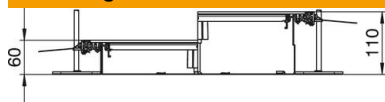

# Technisch specificatieblad

Kanaal voor GESR9, hoogte 60-110 mm

Artikelnummer: 7424782

Kanaal voor de inbouw van inbouweenheden met nominale grootte R3 bestaande uit 6 of 9 montagedeksels met blind afgesloten montage-opening, bodemgoot met zijprofielen en vloerbekledingsprofielen. In de stalen bodem bevinden zich aansluitlippen voor de montage van het scheidingschot (gedwongen aarding). Meegeleverd zijn: 6 in de hoogte nivelleerbare bevestigingshoeken, 6 afwerkvoerankers en nivelleerbare dekselvoegondersteuning: 3 stuks bij de breedte 400 en 6 stuks bij de breedtes 500 en 600. De kanaaldeksels zijn bij de levering vastgeschroefd.

Met drie (bij kanaalbreedte 400, L = 800 mm) of zes (bij kanaalbreedte 500 en 600 mm, L = 400 mm) montagedeksels met een montageopening voor hoekige inbouweenheden met nominale grootte 9 of 9/55.

St Staal

## Stamgegevens

Artikelnummer	7424782
Omschrijving 1	Kanaaleenh.gelijk met afwerkvl
Omschrijving 2	voor inbouweenheid GESR9
Fabrikant	OBO
Dimensie	2400x500x60
Materiaal	Staal
Oppervlak	bandverzinkt
Oppervlakenorm	DIN EN 10346
Kleinste verkoop-eenheid	2,4
Eenheid van hoeveelheid	Meter
Gewicht	2126,3 kg
Eenheid gewicht	kg/100 m

## Afmetingen

Lengte	2.400 mm
Breedte	500 mm