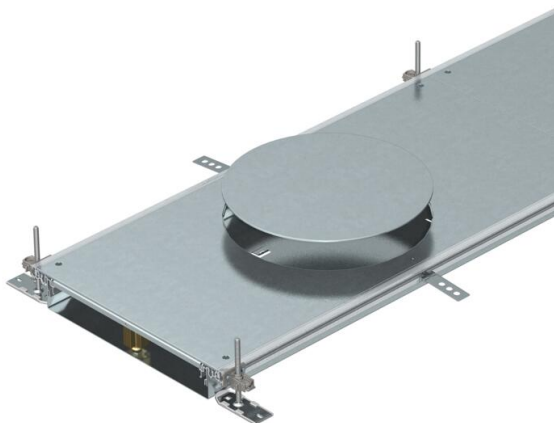

# Technisch specificatieblad

Kanaal voor GESR9, hoogte 60-110 mm

Artikelnummer: 7424782

Kanaal voor de inbouw van inbouweenheden met nominale grootte R3 bestaande uit 6 of 9 montagedeksels met blind afgesloten montage-opening, bodemgoot met zijprofielen en vloerbekledingsprofielen. In de stalen bodem bevinden zich aansluitlippen voor de montage van het scheidingschot (gedwongen aarding). Meegeleverd zijn: 6 in de hoogte nivelleerbare bevestigingshoeken, 6 afwerkvoerankers en nivelleerbare dekselvoegondersteuning: 3 stuks bij de breedte 400 en 6 stuks bij de breedtes 500 en 600. De kanaaldeksels zijn bij de levering vastgeschroefd.

Met drie (bij kanaalbreedte 400, L = 800 mm) of zes (bij kanaalbreedte 500 en 600 mm, L = 400 mm) montagedeksels met een montageopening voor hoekige inbouweenheden met nominale grootte 9 of 9/55.

St Staal

## Stamgegevens

Artikelnummer	7424782
Omschrijving 1	Kanaaleenh.gelijk met afwerkvl
Omschrijving 2	voor inbouweenheid GESR9
Fabrikant	OBO
Dimensie	2400x500x60
Materiaal	Staal
Oppervlak	bandverzinkt
Oppervlakenorm	DIN EN 10346
Kleinste verkoop-eenheid	2,4
Eenheid van hoeveelheid	Meter
Gewicht	2126,3 kg
Eenheid gewicht	kg/100 m

## Afmetingen

Lengte	2.400 mm
Breedte	500 mm