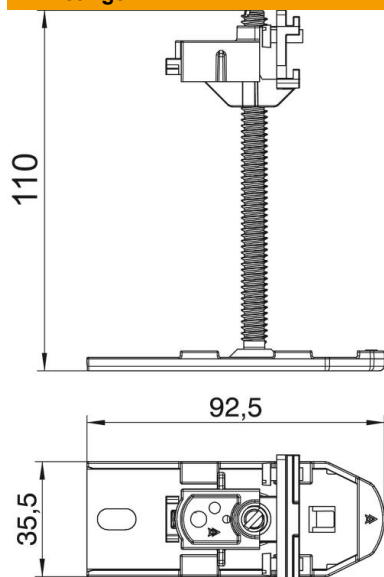

Complete nivelleereenheid met Express-instelling van de hoogte, voor het verbinden, bevestigen en nivelleren van de kanaalsystemen OKA-G en OKA-W

Voor bijkomende bevestigingen.

**St** Staal

### Stamgegevens

Artikelnummer	7425970
Type	OKA NEVE 110
Omschrijving 1	Nivelleringsseenheid
Omschrijving 2	voor OKA-G en OKA-W
Fabrikant	OBO
Materiaal	Staal
Kleinste verkoop-eenheid	6
Eenheid van hoeveelheid	Stuk
Gewicht	14,2 kg
Eenheid gewicht	kg/100 st.

# Technisch specificatieblad

### Afmetingen

Lengte	92,5 mm
Breedte	32,5 mm
Afm. h	110 mm