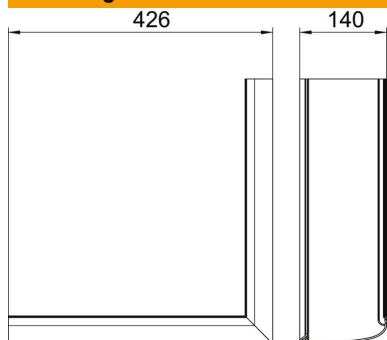

Alu Aluminium

EL geanodiseerd

Stamgegevens

Artikelnummer	6115855
Type	OT A Soft EL
Omschrijving 1	Bovenged. buitenh.Designkanaal
Omschrijving 2	Design Soft
Fabrikant	OBO
Dimensie	45x140x426
Materiaal	aluminium
Oppervlak	geanodiseerd
Oppervlaktenorm	
Kleinste verkoop-eenheid	1
Eenheid van hoeveelheid	Stuk
Gewicht	104,6 kg
Eenheid gewicht	kg/100 st.

Technisch specificatieblad

Deksel voor buitenhoek, model 'Soft'

Artikelnummer: 6115855

Afmetingen

Lengte	426 mm
Breedte	140 mm
Hoogte	45 mm

Technische gegevens

Toepassing	Buitenhoek
Halogeenvrij	ja
Montagetype van deksels	overlappend
Beschermfolie	ja