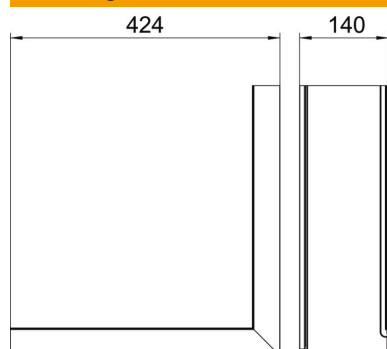

Alu Aluminium

EL geanodiseerd

Stamgegevens

Artikelnummer	6115865
Type	OT A Style EL
Omschrijving 1	Bovenged. buitenh.Designkanaal
Omschrijving 2	Design Style
Fabrikant	OBO
Dimensie	44x140x424
Materiaal	aluminium
Oppervlak	geanodiseerd
Oppervlaktenorm	
Kleinste verkoop-eenheid	1
Eenheid van hoeveelheid	Stuk
Gewicht	104,3 kg
Eenheid gewicht	kg/100 st.

Technisch specificatieblad

Deksel voor buitenhoek, model 'Style'

Artikelnummer: 6115865

Afmetingen

Lengte	424 mm
Breedte	140 mm
Hoogte	44 mm

Technische gegevens

Toepassing	Buitenhoek
Halogeenvrij	ja
Montagetype van deksels	overlappend
Beschermfolie	ja