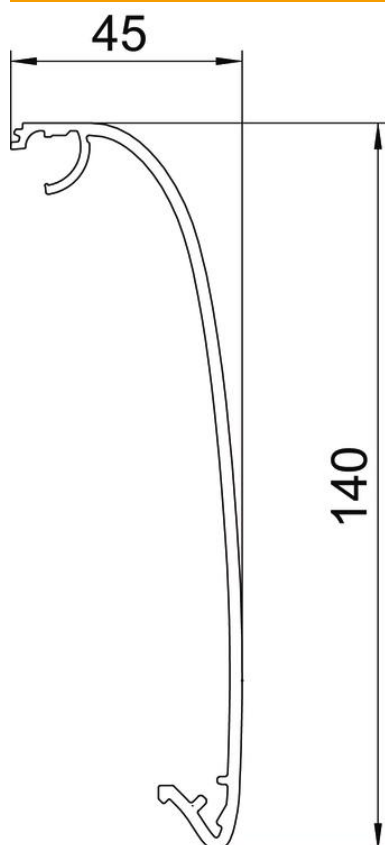

## Kanaaldeksel model 'Soft'

Artikelnummer: 6115835

Kanaalafdekking voor het maken van een design-apparatuurinbouwkanaal uit de serie GAD. Design-uitvoering "Soft" voor volledige afdekking van de systeempening en het schakelmateriaal. De dekseladapter GAD OTA is absoluut noodzakelijk en moet met een tussenruimte van 50 cm over het traject worden aangebracht. Tussen de deksels moet een afstandsstuk GAD OTD worden geplaatst.

### Stamgegevens

Artikelnummer	6115835
Type	OT GAD Soft EL
Omschrijving 1	Bovengedeelte voor Designkanaal
Omschrijving 2	Design Soft
Fabrikant	OBO
Dimensie	45x140x999
Materiaal	aluminium
Oppervlak	geanodiseerd
Oppervlaktenorm	
Kleinste verkoop-eenheid	1
Eenheid van hoeveelheid	Stuk
Gewicht	124,9 kg
Eenheid gewicht	kg/100 st.

# Technisch specificatieblad

Kanaaldeksel model 'Soft'

Artikelnummer: 6115835

## Afmetingen

Lengte	999 mm
Breedte	140 mm
Hoogte	45 mm