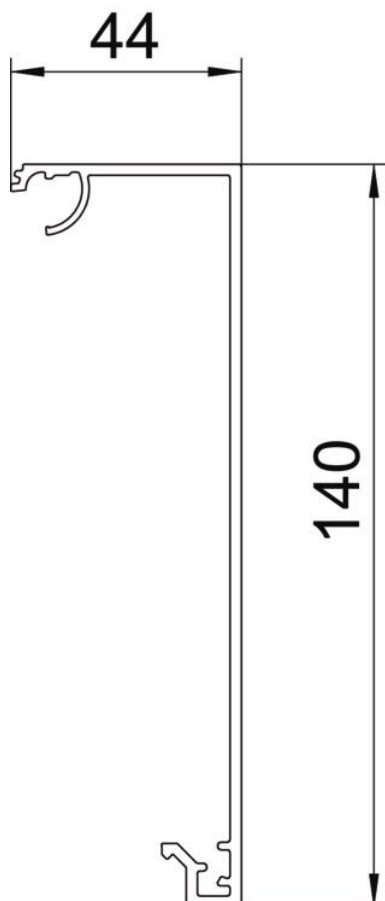

Technisch specificatieblad

Kanaaldeksel model 'Style'

Artikelnummer: 6115845

Kanaalafdekking voor het maken van een design-apparatuurinbouwkanaal uit de serie GAD. Uitvoering "Style" voor volledige afdekking van de systeemopening en het schakelmateriaal. De dekseladapter GAD OTA is absoluut noodzakelijk en moet met een tussenruimte van 50 cm over het traject worden aangebracht. Tussen de deksels moet een afstandsstuk GAD OTD worden geplaatst.

Standard version in anodised aluminium, different decoration on request.

Alu Aluminium

EL geanodiseerd

Stamgegevens

Artikelnummer	6115845
Type	OT GAD Style EL
Omschrijving 1	Bovengedeelte voor Designkanaal
Omschrijving 2	Design Style
Fabrikant	OBO
Dimensie	44x140x999
Materiaal	aluminium
Oppervlak	geanodiseerd
Oppervlaktenorm	
Kleinste verkoop-eenheid	1
Eenheid van hoeveelheid	Stuk
Gewicht	125 kg
Eenheid gewicht	kg/100 st.

Technisch specificatieblad

Kanaaldeksel model 'Style'

Artikelnummer: 6115845

Afmetingen

Lengte	999 mm
Breedte	140 mm
Hoogte	44 mm

Technische gegevens

Uitvoering	glad
Halogeenvrij	ja
Montagetype van deksels	overlappend
Beschermfolie	ja