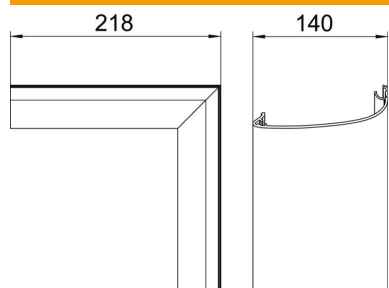

Alu Aluminium

EL geanodiseerd

Stamgegevens

Artikelnummer	6115885
Type	OT I Soft EL
Omschrijving 1	Bovenged. binnenh.Designkanaal
Omschrijving 2	Desing Soft
Fabrikant	OBO
Dimensie	45x140x218
Materiaal	aluminium
Oppervlak	geanodiseerd
Oppervlaktenorm	
Kleinste verkoop-eenheid	1
Eenheid van hoeveelheid	Stuk
Gewicht	46,2 kg
Eenheid gewicht	kg/100 st.

Technisch specificatieblad

Deksel voor binnenhoek, model 'Soft'

Artikelnummer: 6115885

Afmetingen

Lengte	218 mm
Breedte	140 mm
Hoogte	45 mm

Technische gegevens

Toepassing	Binnenhoek
Uitvoering	Overige
Vorm	Asymmetrisch
Halogeenvrij	ja
Kabelklem	nee
Kanaalverbinder	nee
Montagetype van deksels	overlappend
Montagegat in bodem	nee
Beschermfolie	ja
Hoekbereik max.	90 mm
Hoekbereik min.	90 mm