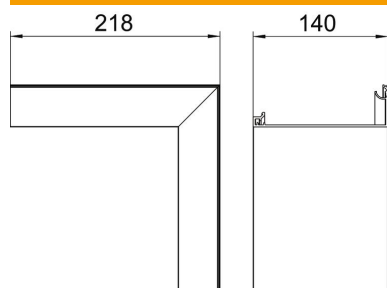

### Stamgegevens

Artikelnummer	6115895
Type	OT I Style EL
Omschrijving 1	Bovenged. binnenh.Designkanaal
Omschrijving 2	Desing Style
Fabrikant	OBO
Dimensie	44x140x218
Materiaal	aluminium
Oppervlak	geanodiseerd
Oppervlaktenorm	
Kleinste verkoop-eenheid	1
Eenheid van hoeveelheid	Stuk
Gewicht	45,5 kg
Eenheid gewicht	kg/100 st.

## Afmetingen

Lengte	218 mm
Breedte	140 mm
Hoogte	44 mm