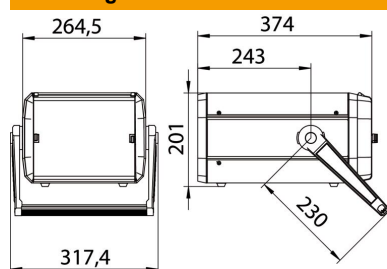

### Stamgegevens

Artikelnummer	5091683
Type	PCS-CS-D
Omschrijving 1	Kaartlezer
Omschrijving 2	versie Duitsland
Fabrikant	OBO
Dimensie	DE
Kleinste verkoop-eenheid	1
Eenheid van hoeveelheid	Stuk
Gewicht	750 kg
Eenheid gewicht	kg/100 st.

### Afmetingen

Afmetingen	250 x 200 x 380
------------	-----------------