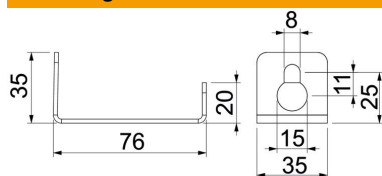

Technisch specificatieblad

Scheidingsbeugel voor wandmontage

Artikelnummer: 7215480

Scheidingsbeugel als installatiehulp voor kabelinstallatie bij wandmontage van het brandwerend kanaal PYROLINE® Con D type PLCD D060810 en type PLCD D090810. Montage van de beugel direct aan de bevestigingspluggen van het brandwerende kanaal.

St	Staal
FS	sendzimir verzinkt

Stamgegevens

Artikelnummer	7215480
Omschrijving 1	Scheidingshoek
Omschrijving 2	voor PLCD D060810/PLCD D090810
Fabrikant	OBO
Dimensie	50x76x35
Materiaal	Staal
Oppervlak	bandverzinkt
Oppervlaktenorm	DIN EN 10346
Kleinste verkoop-eenheid	25
Eenheid van hoeveelheid	Stuk
Gewicht	6,9 kg
Eenheid gewicht	kg/100 st.

Afmetingen

Maat A	25 mm
Maat B	76 mm
Afm. h	20 mm
Afm. H	35 mm

Technisch specificatieblad

Scheidingsbeugel voor wandmontage

Artikelnummer: 7215480

Technische gegevens

Type bevestiging	schroefbaar
Kanaalbreedte binnen	100 mm
Kanaalhoogte binnen	80 mm