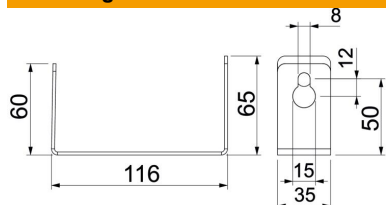

### Stamgegevens

Artikelnummer	7215484
Omschrijving 1	Scheidingshoek
Omschrijving 2	voor PLCD D061220/PLCD D091220
Fabrikant	OBO
Dimensie	100x116x35
Materiaal	Staal
Oppervlak	bandverzinkt
Oppervlakenorm	DIN EN 10346
Kleinste verkoop-eenheid	25
Eenheid van hoeveelheid	Stuk
Gewicht	13,3 kg
Eenheid gewicht	kg/100 st.

### Afmetingen

Maat A	50 mm
Maat B	116 mm
Afm. h	65 mm
Afm. H	60 mm

### Technische gegevens

Type bevestiging	schroefbaar
Kanaalbreedte binnen	200 mm
Kanaalhoogte binnen	100 mm