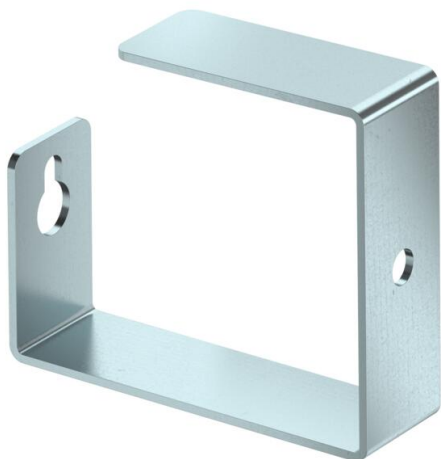

Technisch specificatieblad

Scheidingsbeugel voor plafondmontage

Artikelnummer: 7215494

Scheidingsbeugel als montagehulp voor het leggen van kabels bij het monteren van het brandwerende kanaal PYROLINE® Con D, type PLCD D061220 en type PLCD D091220 aan het plafond. Montage van de beugel direct aan de bevestigingspluggen van het brandwerend kanaal.

St	Staal
FS	sendzimir verzinkt

Stamgegevens

Artikelnummer	7215494
Omschrijving 1	Scheidingsbeugel
Omschrijving 2	voor PLCD D061220/PLCD D091220
Fabrikant	OBO
Dimensie	116x80x35
Materiaal	Staal
Oppervlak	bandverzinkt
Oppervlakenorm	DIN EN 10346
Kleinste verkoop-eenheid	25
Eenheid van hoeveelheid	Stuk
Gewicht	22,8 kg
Eenheid gewicht	kg/100 st.

Technisch specificatieblad

Scheidingsbeugel voor plafondmontage

Artikelnummer: 7215494

Afmetingen

Maat A	50 mm
Maat B	100 mm
Maat b	60 mm
Afm. h	80 mm
Afm. H	116 mm

Technische gegevens

Type bevestiging	schroefbaar
Kanaalbreedte binnen	200 mm
Kanaalhoogte binnen	120 mm