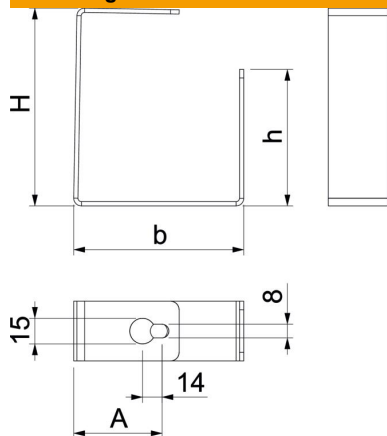

St	Staal
FS	sendzimir verzinkt

Stamgegevens

Artikelnummer	7215494
Omschrijving 1	Scheidingsbeugel
Omschrijving 2	voor PLCD D061220/PLCD D091220
Fabrikant	OBO
Dimensie	116x80x35
Materiaal	Staal
Oppervlak	bandverzinkt
Oppervlakenorm	DIN EN 10346
Kleinste verkoop-eenheid	25
Eenheid van hoeveelheid	Stuk
Gewicht	22,8 kg
Eenheid gewicht	kg/100 st.

Technisch specificatieblad

Scheidingsbeugel voor plafondmontage

Artikelnummer: 7215494

Afmetingen

Maat A	50 mm
Maat B	100 mm
Maat b	60 mm
Afm. h	80 mm
Afm. H	116 mm

Technische gegevens

Type bevestiging	schroefbaar
Kanaalbreedte binnen	200 mm
Kanaalhoogte binnen	120 mm