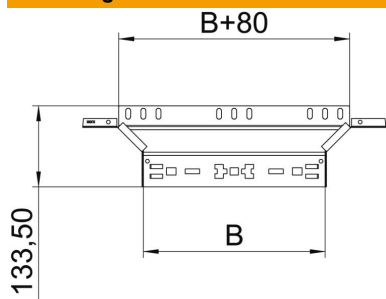

Technisch specificatieblad

Aanbouw-T-stuk Magic 110 A2

Artikelnummer: 6041960

Aanbouw-T-stuk met Magic-snelverbinding. Voor alle types kabelgoten met een zijhoogte van 110 mm.

A2 Roestvrij staal 1.4301

2B blank, nabehandeld

Stamgegevens

Artikelnummer	6041960
Type	RAAM 110 A2
Omschrijving 1	Aanbouw T-stuk
Omschrijving 2	met snelkoppeling
Fabrikant	OBO
Dimensie	110x100
Materiaal	Roestvast staal 1.4301
Oppervlak	blank, nabehandeld
Oppervlaktenorm	
Kleinste verkoop-eenheid	1
Eenheid van hoeveelheid	Stuk
Gewicht	53,7 kg
Eenheid gewicht	kg/100 st.

Technisch specificatieblad

Aanbouw-T-stuk Magic 110 A2

Artikelnummer: 6041960

Afmetingen

Breedte	100 mm
Hoogte	110 mm
Plaatdikte	1,25 mm
Maat B	100 mm

Technische gegevens

Afbuiging (hoek)	90°
Uitvoering verbinder	geïntegreerde verbinder
Functiebehoud	nee
Materiaaldikte bodemplaat	1,25 mm
NATO Gatenpatroon	nee
Richtingsverandering	Horizontaal
Roestvast staal, gebeitst	nee
Verspanuitvoering	nee
Type verbinder kabeldraagsysteem	Klikbevestiging
Plaatdikte	1,25 mm