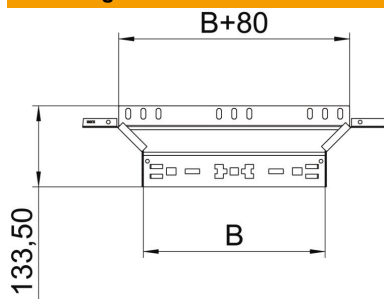

Aanbouw-T-stuk met Magic-snelverbinding. Voor alle types kabelgoten met een zijhoogte van 110 mm.

St Staal

FS sendzimir verzinkt

Stamgegevens

Artikelnummer	6041920
Type	RAAM 110 FS
Omschrijving 1	Aanbouw T-stuk
Omschrijving 2	met snelkoppeling
Fabrikant	OBO
Dimensie	110x100
Materiaal	Staal
Oppervlak	bandverzinkt
Oppervlaktenorm	DIN EN 10346
Kleinste verkoop-eenheid	1
Eenheid van hoeveelheid	Stuk
Gewicht	53,7 kg
Eenheid gewicht	kg/100 st.

Technisch specificatieblad

Aanbouw-T-stuk Magic 110 FS

Artikelnummer: 6041920

Afmetingen

Breedte	100 mm
Hoogte	110 mm
Plaatdikte	1,25 mm
Maat B	100 mm

Technische gegevens

Afbuiging (hoek)	90°
Uitvoering verbinder	geïntegreerde verbinder
Functiebehoud	nee
Materiaaldikte bodemplaat	1,25 mm
NATO Gatenspatroon	nee
Richtingsverandering	Horizontaal
Roestvast staal, gebeitst	nee
Verspanuitvoering	nee
Type verbinder kabeldraagsysteem	Klikbevestiging
Plaatdikte	1,25 mm