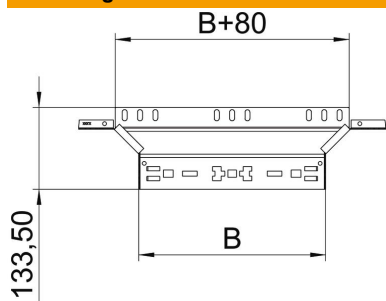

### Stamgegevens

Artikelnummer	6041020
Type	RAAM 310 FS
Omschrijving 1	Aanbouw T-stuk
Omschrijving 2	met snelkoppeling
Fabrikant	OBO
Dimensie	35x100
Materiaal	Staal
Oppervlak	bandverzinkt
Oppervlaktenorm	DIN EN 10346
Kleinste verkoop-eenheid	1
Eenheid van hoeveelheid	Stuk
Gewicht	30,7 kg
Eenheid gewicht	kg/100 st.

### Afmetingen

Breedte	100 mm
Breedte	4 in
Hoogte	35 mm
Hoogte	1 in
Plaatdikte	1,25 mm
Maat B	100 mm
Maat R	50 mm