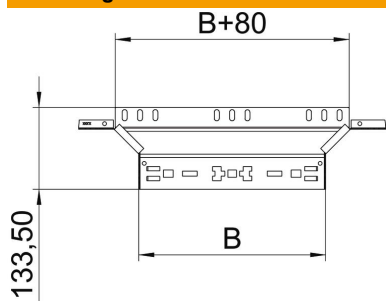

Technisch specificatieblad

Aanbouw-T-stuk Magic 35 FS

Artikelnummer: 6041022

Aanbouw-T-stuk met Magic-snelverbinding. Voor alle types kabelgoten met een zijhoogte van 35 mm.

St Staal

FS sendzimir verzinkt

Stamgegevens

Artikelnummer	6041022
Type	RAAM 320 FS
Omschrijving 1	Aanbouw T-stuk
Omschrijving 2	met snelkoppeling
Fabrikant	OBO
Dimensie	35x200
Materiaal	Staal
Oppervlak	bandverzinkt
Oppervlaktenorm	DIN EN 10346
Kleinste verkoop-eenheid	1
Eenheid van hoeveelheid	Stuk
Gewicht	43,4 kg
Eenheid gewicht	kg/100 st.

Technisch specificatieblad

Aanbouw-T-stuk Magic 35 FS

Artikelnummer: 6041022

Afmetingen

Breedte	200 mm
Breedte	8 in
Hoogte	35 mm
Hoogte	1 in
Plaatdikte	1,25 mm
Maat B	200 mm
Maat R	50 mm

Technische gegevens

Afbuiging (hoek)	90°
Uitvoering verbinder	geïntegreerde verbinder
Functiebehoud	nee
Materiaaldikte bodemplaat	1,25 mm
NATO Gatenspatroon	nee
Richtingsverandering	Horizontaal
Roestvast staal, gebeitst	nee
Verspanuitvoering	nee
Type verbinder kabeldraagsysteem	Klikbevestiging
Plaatdikte	1,25 mm