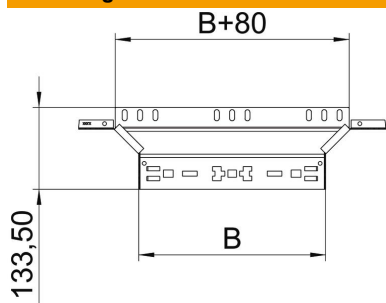

Technisch specificatieblad

Aanbouw-T-stuk Magic 60 A2

Artikelnummer: 6041270

Aanbouw-T-stuk met Magic-snelverbinding. Voor alle types kabelgoten met een zijhoogte van 60 mm.

A2 Roestvrij staal 1.4301

2B blank, nabehandeld

Stamgegevens

Artikelnummer	6041270
Type	RAAM 610 A2
Omschrijving 1	Aanbouw T-stuk
Omschrijving 2	met snelkoppeling
Fabrikant	OBO
Dimensie	60x100
Materiaal	Roestvast staal 1.4301
Oppervlak	blank, nabehandeld
Oppervlaktenorm	
Kleinste verkoop-eenheid	1
Eenheid van hoeveelheid	Stuk
Gewicht	37,7 kg
Eenheid gewicht	kg/100 st.

Technisch specificatieblad

Aanbouw-T-stuk Magic 60 A2

Artikelnummer: 6041270

Afmetingen

Breedte	100 mm
Hoogte	60 mm
Plaatdikte	1,25 mm
Maat B	100 mm

Technische gegevens

Afbuiging (hoek)	90°
Uitvoering verbinder	geïntegreerde verbinder
Functiebehoud	nee
Materiaaldikte bodemplaat	1,25 mm
NATO Gatenspatroon	nee
Richtingsverandering	Horizontaal
Roestvast staal, gebeitst	nee
Verspanuitvoering	nee
Type verbinder kabeldraagsysteem	Klikbevestiging
Plaatdikte	1,25 mm