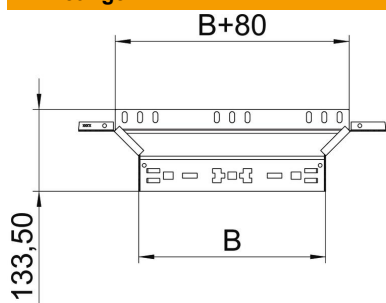

Aanbouw-T-stuk met Magic-snelverbinding. Voor alle types kabelgoten met een zijhoogte van 60 mm.

A4 Roestvast staal 1.4571

2B blank, nabehandeld

Stamgegevens

Artikelnummer	6041290
Type	RAAM 610 A4
Omschrijving 1	Aanbouw T-stuk
Omschrijving 2	met snelkoppeling
Fabrikant	OBO
Dimensie	60x100
Materiaal	Roestvast staal 1.4571
Oppervlak	blank, nabehandeld
Oppervlaktenorm	
Kleinste verkoop-eenheid	1
Eenheid van hoeveelheid	Stuk
Gewicht	37,7 kg
Eenheid gewicht	kg/100 st.

Technisch specificatieblad

Aanbouw-T-stuk Magic 60 A4

Artikelnummer: 6041290

Afmetingen

Breedte	100 mm
Hoogte	60 mm
Plaatdikte	1,25 mm
Maat B	100 mm

Technische gegevens

Afbuiging (hoek)	90°
Uitvoering verbinder	geïntegreerde verbinder
Functiebehoud	ja
Materiaaldikte bodemplaat	1,25 mm
NATO Gatenspatroon	nee
Richtingsverandering	Horizontaal
Roestvast staal, gebeitst	nee
Verspanuitvoering	nee
Type verbinder kabeldraagsysteem	Klikbevestiging
Plaatdikte	1,25 mm