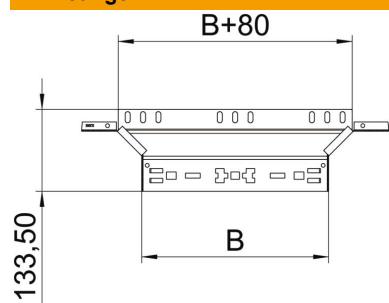

Aanbouw-T-stuk met Magic-snelverbinding. Voor alle types kabelgoten met een zijhoogte van 60 mm.

St Staal

FS sendzimir verzinkt

Stamgegevens

Artikelnummer	6041230
Omschrijving 1	Aanbouw T-stuk
Omschrijving 2	met snelkoppeling
Fabrikant	OBO
Dimensie	60x100
Materiaal	Staal
Oppervlak	bandverzinkt
Oppervlakenorm	DIN EN 10346
Kleinste verkoop-eenheid	1
Eenheid van hoeveelheid	Stuk
Gewicht	37,7 kg
Eenheid gewicht	kg/100 st.

Technisch specificatieblad

Aanbouw-T-stuk Magic 60 FS

Artikelnummer: 6041230

Afmetingen

Breedte	100 mm
Breedte	4 in
Hoogte	60 mm
Hoogte	2 in
Plaatdikte	1,25 mm
Maat B	100 mm

Technische gegevens

Afbuiging (hoek)	90°
Afgaande breedte	100 mm
Uitvoering verbinder	geïntegreerde verbinder
Functiebehoud	ja
Materiaaldikte bodemplaat	1,25 mm
NATO Gatenspatroon	nee
Richtingsverandering	Horizontaal
Roestvast staal, gebeitst	nee
Verspanuitvoering	nee
Type verbinder kabeldraagsysteem	Klikbevestiging