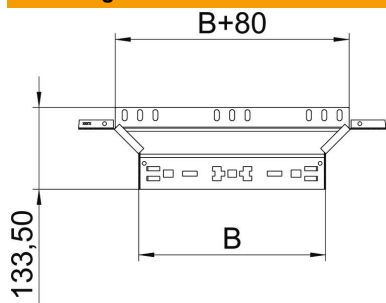

Technisch specificatieblad

Aanbouw-T-stuk Magic 60 A4

Artikelnummer: 6041294

Aanbouw-T-stuk met Magic-snelverbinding. Voor alle types kabelgoten met een zijhoogte van 60 mm.

A4 Roestvast staal 1.4571

2B blank, nabehandeld

Stamgegevens

Artikelnummer	6041294
Type	RAAM 620 A4
Omschrijving 1	Aanbouw T-stuk
Omschrijving 2	met snelkoppeling
Fabrikant	OBO
Dimensie	60x200
Materiaal	Roestvast staal 1.4571
Oppervlak	blank, nabehandeld
Oppervlaktenorm	
Kleinste verkoop-eenheid	1
Eenheid van hoeveelheid	Stuk
Gewicht	50,1 kg
Eenheid gewicht	kg/100 st.

Technisch specificatieblad

Aanbouw-T-stuk Magic 60 A4

Artikelnummer: 6041294

Afmetingen

Breedte	200 mm
Hoogte	60 mm
Plaatdikte	1,25 mm
Maat B	200 mm

Technische gegevens

Afbuiging (hoek)	90°
Uitvoering verbinder	geïntegreerde verbinder
Functiebehoud	ja
Materiaaldikte bodemplaat	1,25 mm
NATO Gatenspatroon	nee
Richtingsverandering	Horizontaal
Roestvast staal, gebeitst	nee
Verspanuitvoering	nee
Type verbinder kabeldraagsysteem	Klikbevestiging
Plaatdikte	1,25 mm