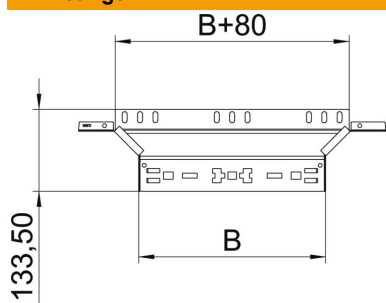

Aanbouw-T-stuk met Magic-snelverbinding. Voor alle types kabelgoten met een zijhoogte van 60 mm.

St Staal

FS sendzimir verzinkt

Stamgegevens

| | |
|--------------------------|-------------------|
| Artikelnummer | 6041234 |
| Omschrijving 1 | Aanbouw T-stuk |
| Omschrijving 2 | met snelkoppeling |
| Fabrikant | OBO |
| Dimensie | 60x200 |
| Materiaal | Staal |
| Oppervlak | bandverzinkt |
| Oppervlakenorm | DIN EN 10346 |
| Kleinste verkoop-eenheid | 1 |
| Eenheid van hoeveelheid | Stuk |
| Gewicht | 50,1 kg |
| Eenheid gewicht | kg/100 st. |

Technisch specificatieblad

Aanbouw-T-stuk Magic 60 FS

Artikelnummer: 6041234

Afmetingen

| | |
|------------|---------|
| Breedte | 200 mm |
| Breedte | 8 in |
| Hoogte | 60 mm |
| Hoogte | 2 in |
| Plaatdikte | 1,25 mm |
| Maat B | 200 mm |

Technische gegevens

| | |
|----------------------------------|-------------------------|
| Afbuiging (hoek) | 90° |
| Afgaande breedte | 200 mm |
| Uitvoering verbinder | geïntegreerde verbinder |
| Functiebehoud | ja |
| Materiaaldikte bodemplaat | 1,25 mm |
| NATO Gatenspatroon | nee |
| Richtingsverandering | Horizontaal |
| Roestvast staal, gebeitst | nee |
| Verspanuitvoering | nee |
| Type verbinder kabeldraagsysteem | Klikbevestiging |