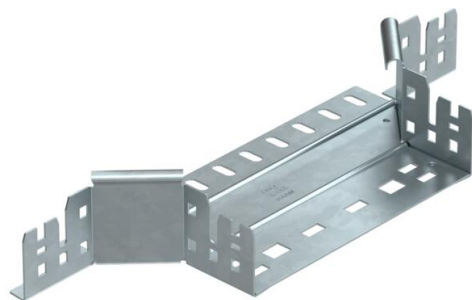

Technisch specificatieblad

Aanbouw-T-stuk Magic 60 FT

Artikelnummer: 6041254

Aanbouw-T-stuk met Magic-snelverbinding. Voor alle types kabelgoten met een zijhoogte van 60 mm.

St Staal

FT thermisch verzinkt

Stamgegevens

| | |
|--------------------------|--------------------|
| Artikelnummer | 6041254 |
| Type | RAAM 620 FT |
| Omschrijving 1 | Aanbouw T-stuk |
| Omschrijving 2 | met snelkoppeling |
| Fabrikant | OBO |
| Dimensie | 60x200 |
| Materiaal | Staal |
| Oppervlak | thermisch verzinkt |
| Oppervlaktenorm | DIN EN ISO 1461 |
| Kleinste verkoop-eenheid | 1 |
| Eenheid van hoeveelheid | Stuk |
| Gewicht | 54,2 kg |
| Eenheid gewicht | kg/100 st. |

Technisch specificatieblad

Aanbouw-T-stuk Magic 60 FT

Artikelnummer: 6041254

Afmetingen

| | |
|------------|---------|
| Breedte | 200 mm |
| Breedte | 8 in |
| Hoogte | 60 mm |
| Hoogte | 2 in |
| Plaatdikte | 1,25 mm |
| Maat B | 200 mm |

Technische gegevens

| | |
|----------------------------------|-------------------------|
| Afbuiging (hoek) | 90° |
| Uitvoering verbinder | geïntegreerde verbinder |
| Functiebehoud | ja |
| Materiaaldikte bodemplaat | 1,25 mm |
| NATO Gatenspatroon | nee |
| Richtingsverandering | Horizontaal |
| Roestvast staal, gebeitst | nee |
| Verspanuitvoering | nee |
| Type verbinder kabeldraagsysteem | Klikbevestiging |
| Plaatdikte | 1,25 mm |