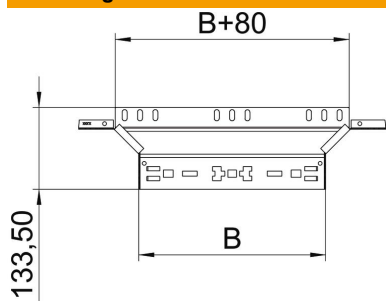

Technisch specificatieblad

Aanbouw-T-stuk Magic 60 FT

Artikelnummer: 6041254

Aanbouw-T-stuk met Magic-snelverbinding. Voor alle types kabelgoten met een zijhoogte van 60 mm.

St Staal

FT thermisch verzinkt

Stamgegevens

| | |
|--------------------------|--------------------|
| Artikelnummer | 6041254 |
| Type | RAAM 620 FT |
| Omschrijving 1 | Aanbouw T-stuk |
| Omschrijving 2 | met snelkoppeling |
| Fabrikant | OBO |
| Dimensie | 60x200 |
| Materiaal | Staal |
| Oppervlak | thermisch verzinkt |
| Oppervlaktenorm | DIN EN ISO 1461 |
| Kleinste verkoop-eenheid | 1 |
| Eenheid van hoeveelheid | Stuk |
| Gewicht | 54,2 kg |
| Eenheid gewicht | kg/100 st. |

Technisch specificatieblad

Aanbouw-T-stuk Magic 60 FT

Artikelnummer: 6041254

Afmetingen

| | |
|------------|---------|
| Breedte | 200 mm |
| Breedte | 8 in |
| Hoogte | 60 mm |
| Hoogte | 2 in |
| Plaatdikte | 1,25 mm |
| Maat B | 200 mm |

Technische gegevens

| | |
|----------------------------------|-------------------------|
| Afbuiging (hoek) | 90° |
| Uitvoering verbinder | geïntegreerde verbinder |
| Functiebehoud | ja |
| Materiaaldikte bodemplaat | 1,25 mm |
| NATO Gatenspatroon | nee |
| Richtingsverandering | Horizontaal |
| Roestvast staal, gebeitst | nee |
| Verspanuitvoering | nee |
| Type verbinder kabeldraagsysteem | Klikbevestiging |
| Plaatdikte | 1,25 mm |