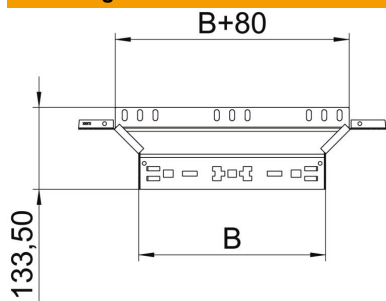

Aanbouw-T-stuk met Magic-snelverbinding. Voor alle types kabelgoten met een zijhoogte van 60 mm.

St Staal

FS sendzimir verzinkt

Stamgegevens

Artikelnummer	6041236
Omschrijving 1	Aanbouw T-stuk
Omschrijving 2	met snelkoppeling
Fabrikant	OBO
Dimensie	60x300
Materiaal	Staal
Oppervlak	bandverzinkt
Oppervlakenorm	DIN EN 10346
Kleinste verkoop-eenheid	1
Eenheid van hoeveelheid	Stuk
Gewicht	60,94 kg
Eenheid gewicht	kg/100 st.

Technisch specificatieblad

Aanbouw-T-stuk Magic 60 FS

Artikelnummer: 6041236

Afmetingen

Breedte	300 mm
Breedte	12 in
Hoogte	60 mm
Hoogte	2 in
Plaatdikte	1,25 mm
Maat B	300 mm

Technische gegevens

Afbuiging (hoek)	90°
Afgaande breedte	300 mm
Uitvoering verbinder	geïntegreerde verbinder
Functiebehoud	ja
Materiaaldikte bodemplaat	1,25 mm
NATO Gatenspatroon	nee
Richtingsverandering	Horizontaal
Roestvast staal, gebeitst	nee
Verspanuitvoering	nee
Type verbinder kabeldraagsysteem	Klikbevestiging