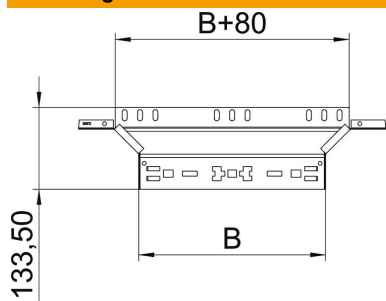

Technisch specificatieblad

Aanbouw-T-stuk Magic 60 A2

Artikelnummer: 6041279

Aanbouw-T-stuk met Magic-snelverbinding. Voor alle types kabelgoten met een zijhoogte van 60 mm.

A2 Roestvrij staal 1.4301

2B blank, nabehandeld

Stamgegevens

Artikelnummer	6041279
Type	RAAM 640 A2
Omschrijving 1	Aanbouw T-stuk
Omschrijving 2	met snelkoppeling
Fabrikant	OBO
Dimensie	60x400
Materiaal	Roestvast staal 1.4301
Oppervlak	blank, nabehandeld
Oppervlaktenorm	
Kleinste verkoop-eenheid	1
Eenheid van hoeveelheid	Stuk
Gewicht	75,7 kg
Eenheid gewicht	kg/100 st.

Technisch specificatieblad

Aanbouw-T-stuk Magic 60 A2

Artikelnummer: 6041279

Afmetingen

Breedte	400 mm
Hoogte	60 mm
Plaatdikte	1,25 mm
Maat B	400 mm

Technische gegevens

Afbuiging (hoek)	90°
Uitvoering verbinder	geïntegreerde verbinder
Functiebehoud	nee
Materiaaldikte bodemplaat	1,25 mm
NATO Gatenspatroon	nee
Richtingsverandering	Horizontaal
Roestvast staal, gebeitst	nee
Verspanuitvoering	nee
Type verbinder kabeldraagsysteem	Klikbevestiging
Plaatdikte	1,25 mm