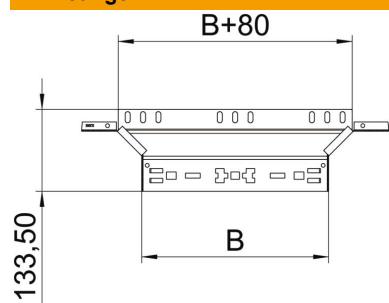

Aanbouw-T-stuk met Magic-snelverbinding. Voor alle types kabelgoten met een zijhoogte van 60 mm.

St Staal

FS sendzimir verzinkt

Stamgegevens

Artikelnummer	6041238
Omschrijving 1	Aanbouw T-stuk
Omschrijving 2	met snelkoppeling
Fabrikant	OBO
Dimensie	60x400
Materiaal	Staal
Oppervlak	bandverzinkt
Oppervlakenorm	DIN EN 10346
Kleinste verkoop-eenheid	1
Eenheid van hoeveelheid	Stuk
Gewicht	75,7 kg
Eenheid gewicht	kg/100 st.

Technisch specificatieblad

Aanbouw-T-stuk Magic 60 FS

Artikelnummer: 6041238

Afmetingen

Breedte	400 mm
Breedte	16 in
Hoogte	60 mm
Hoogte	2 in
Plaatdikte	1,25 mm
Maat B	400 mm

Technische gegevens

Afbuiging (hoek)	90°
Afgaande breedte	400 mm
Uitvoering verbinder	geïntegreerde verbinder
Functiebehoud	ja
Materiaaldikte bodemplaat	1,25 mm
NATO Gatenspatroon	nee
Richtingsverandering	Horizontaal
Roestvast staal, gebeitst	nee
Verspanuitvoering	nee
Type verbinder kabeldraagsysteem	Klikbevestiging