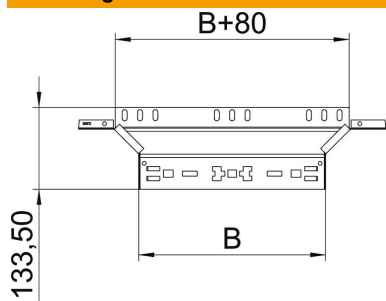

## Aanbouw-T-stuk Magic 60 A4

Artikelnummer: 6041300

Aanbouw-T-stuk met Magic-snelverbinding. Voor alle types kabelgoten met een zijhoogte van 60 mm.

**A4** Roestvast staal 1.4571

**2B** blank, nabehandeld

### Stamgegevens

Artikelnummer	6041300
Type	RAAM 650 A4
Omschrijving 1	Aanbouw T-stuk
Omschrijving 2	met snelkoppeling
Fabrikant	OBO
Dimensie	60x500
Materiaal	Roestvast staal 1.4571
Oppervlak	blank, nabehandeld
Oppervlaktenorm	
Kleinste verkoop-eenheid	1
Eenheid van hoeveelheid	Stuk
Gewicht	89,3 kg
Eenheid gewicht	kg/100 st.

### Afmetingen

Breedte	500 mm
Hoogte	60 mm
Plaatdikte	1,25 mm
Maat B	500 mm