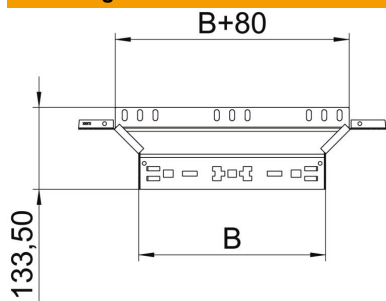

Aanbouw-T-stuk met Magic-snelverbinding. Voor alle types kabelgoten met een zijhoogte van 60 mm.

St Staal

FS sendzimir verzinkt

Stamgegevens

Artikelnummer	6041242
Omschrijving 1	Aanbouw T-stuk
Omschrijving 2	met snelkoppeling
Fabrikant	OBO
Dimensie	60x600
Materiaal	Staal
Oppervlak	bandverzinkt
Oppervlakenorm	DIN EN 10346
Kleinste verkoop-eenheid	1
Eenheid van hoeveelheid	Stuk
Gewicht	102,7 kg
Eenheid gewicht	kg/100 st.

Technisch specificatieblad

Aanbouw-T-stuk Magic 60 FS

Artikelnummer: 6041242

Afmetingen

Breedte	600 mm
Breedte	24 in
Hoogte	60 mm
Hoogte	2 in
Plaatdikte	1,25 mm
Maat B	600 mm

Technische gegevens

Afbuiging (hoek)	90°
Afgaande breedte	600 mm
Uitvoering verbinder	geïntegreerde verbinder
Functiebehoud	nee
Materiaaldikte bodemplaat	1,25 mm
NATO Gatenspatroon	nee
Richtingsverandering	Horizontaal
Roestvast staal, gebeitst	nee
Verspanuitvoering	nee
Type verbinder kabeldraagsysteem	Klikbevestiging