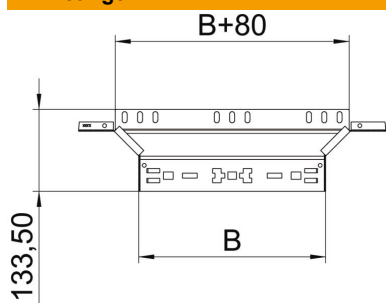

Technisch specificatieblad

Aanbouw-T-stuk Magic 85 FS

Artikelnummer: 6041570

Aanbouw-T-stuk met Magic-snelverbinding. Voor alle types kabelgoten met een zijhoogte van 85 mm.

St Staal

FS sendzimir verzinkt

Stamgegevens

Artikelnummer	6041570
Type	RAAM 810 FS
Omschrijving 1	Aanbouw T-stuk
Omschrijving 2	met snelkoppeling
Fabrikant	OBO
Dimensie	85x100
Materiaal	Staal
Oppervlak	bandverzinkt
Oppervlaktenorm	DIN EN 10346
Kleinste verkoop-eenheid	1
Eenheid van hoeveelheid	Stuk
Gewicht	45,7 kg
Eenheid gewicht	kg/100 st.

Technisch specificatieblad

Aanbouw-T-stuk Magic 85 FS

Artikelnummer: 6041570

Afmetingen

Breedte	100 mm
Hoogte	85 mm
Plaatdikte	1,25 mm
Maat B	100 mm

Technische gegevens

Afbuiging (hoek)	90°
Uitvoering verbinder	geïntegreerde verbinder
Functiebehoud	nee
Materiaaldikte bodemplaat	1,25 mm
NATO Gatenspatroon	nee
Richtingsverandering	Horizontaal
Roestvast staal, gebeitst	nee
Verspanuitvoering	nee
Type verbinder kabeldraagsysteem	Klikbevestiging
Plaatdikte	1,25 mm