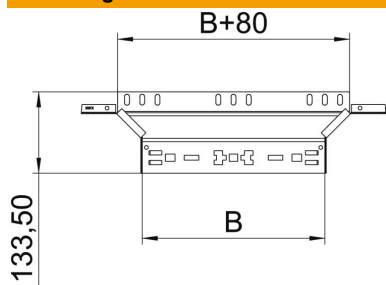

## Aanbouw-T-stuk Magic 85 FT

Artikelnummer: 6041590

Aanbouw-T-stuk met Magic-snelverbinding. Voor alle types kabelgoten met een zijhoogte van 85 mm.

**St** Staal

**FT** thermisch verzinkt

### Stamgegevens

Artikelnummer	6041590
Type	RAAM 810 FT
Omschrijving 1	Aanbouw T-stuk
Omschrijving 2	met snelkoppeling
Fabrikant	OBO
Dimensie	85x100
Materiaal	Staal
Oppervlak	thermisch verzinkt
Oppervlaktenorm	DIN EN ISO 1461
Kleinste verkoop-eenheid	1
Eenheid van hoeveelheid	Stuk
Gewicht	49 kg
Eenheid gewicht	kg/100 st.

### Afmetingen

Breedte	100 mm
Hoogte	85 mm
Plaatdikte	1,25 mm
Maat B	100 mm