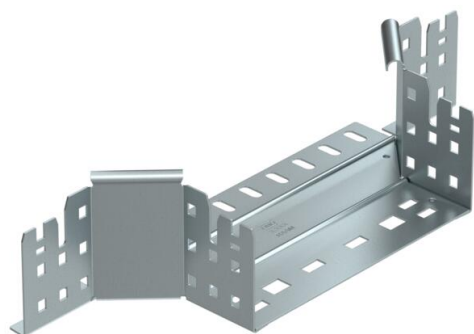

Technisch specificatieblad

Aanbouw-T-stuk Magic 85 FS

Artikelnummer: 6041572

Aanbouw-T-stuk met Magic-snelverbinding. Voor alle types kabelgoten met een zijhoogte van 85 mm.

St Staal

FS sendzimir verzinkt

Stamgegevens

Artikelnummer	6041572
Type	RAAM 820 FS
Omschrijving 1	Aanbouw T-stuk
Omschrijving 2	met snelkoppeling
Fabrikant	OBO
Dimensie	85x200
Materiaal	Staal
Oppervlak	bandverzinkt
Oppervlaktenorm	DIN EN 10346
Kleinste verkoop-eenheid	1
Eenheid van hoeveelheid	Stuk
Gewicht	58,4 kg
Eenheid gewicht	kg/100 st.

Technisch specificatieblad

Aanbouw-T-stuk Magic 85 FS

Artikelnummer: 6041572

Afmetingen

Breedte	200 mm
Hoogte	85 mm
Plaatdikte	1,25 mm
Maat B	200 mm

Technische gegevens

Afbuiging (hoek)	90°
Uitvoering verbinder	geïntegreerde verbinder
Functiebehoud	nee
Materiaaldikte bodemplaat	1,25 mm
NATO Gatenspatroon	nee
Richtingsverandering	Horizontaal
Roestvast staal, gebeitst	nee
Verspanuitvoering	nee
Type verbinder kabeldraagsysteem	Klikbevestiging
Plaatdikte	1,25 mm