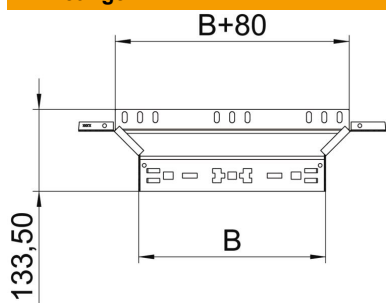

Technisch specificatieblad

Aanbouw-T-stuk Magic 85 FS

Artikelnummer: 6041572

Aanbouw-T-stuk met Magic-snelverbinding. Voor alle types kabelgoten met een zijhoogte van 85 mm.

St Staal

FS sendzimir verzinkt

Stamgegevens

Artikelnummer	6041572
Type	RAAM 820 FS
Omschrijving 1	Aanbouw T-stuk
Omschrijving 2	met snelkoppeling
Fabrikant	OBO
Dimensie	85x200
Materiaal	Staal
Oppervlak	bandverzinkt
Oppervlaktenorm	DIN EN 10346
Kleinste verkoop-eenheid	1
Eenheid van hoeveelheid	Stuk
Gewicht	58,4 kg
Eenheid gewicht	kg/100 st.

Technisch specificatieblad

Aanbouw-T-stuk Magic 85 FS

Artikelnummer: 6041572

Afmetingen

Breedte	200 mm
Hoogte	85 mm
Plaatdikte	1,25 mm
Maat B	200 mm

Technische gegevens

Afbuiging (hoek)	90°
Uitvoering verbinder	geïntegreerde verbinder
Functiebehoud	nee
Materiaaldikte bodemplaat	1,25 mm
NATO Gatenspatroon	nee
Richtingsverandering	Horizontaal
Roestvast staal, gebeitst	nee
Verspanuitvoering	nee
Type verbinder kabeldraagsysteem	Klikbevestiging
Plaatdikte	1,25 mm