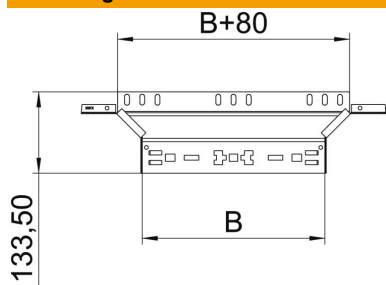

Technisch specificatieblad

Aanbouw-T-stuk Magic 85 FT

Artikelnummer: 6041592

Aanbouw-T-stuk met Magic-snelverbinding. Voor alle types kabelgoten met een zijhoogte van 85 mm.

St Staal

FT thermisch verzinkt

Stamgegevens

Artikelnummer	6041592
Type	RAAM 820 FT
Omschrijving 1	Aanbouw T-stuk
Omschrijving 2	met snelkoppeling
Fabrikant	OBO
Dimensie	85x200
Materiaal	Staal
Oppervlak	thermisch verzinkt
Oppervlaktenorm	DIN EN ISO 1461
Kleinste verkoop-eenheid	1
Eenheid van hoeveelheid	Stuk
Gewicht	62,6 kg
Eenheid gewicht	kg/100 st.

Technisch specificatieblad

Aanbouw-T-stuk Magic 85 FT

Artikelnummer: 6041592

Afmetingen

Breedte	200 mm
Hoogte	85 mm
Plaatdikte	1,25 mm
Maat B	200 mm

Technische gegevens

Afbuiging (hoek)	90°
Uitvoering verbinder	geïntegreerde verbinder
Functiebehoud	nee
Materiaaldikte bodemplaat	1,25 mm
NATO Gatenspatroon	nee
Richtingsverandering	Horizontaal
Roestvast staal, gebeitst	nee
Verspanuitvoering	nee
Type verbinder kabeldraagsysteem	Klikbevestiging
Plaatdikte	1,25 mm