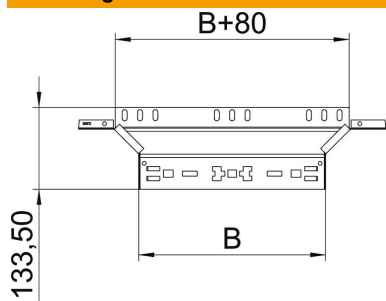

Technisch specificatieblad

Aanbouw-T-stuk Magic 85 FS

Artikelnummer: 6041576

Aanbouw-T-stuk met Magic-snelverbinding. Voor alle types kabelgoten met een zijhoogte van 85 mm.

St Staal

FS sendzimir verzinkt

Stamgegevens

Artikelnummer	6041576
Type	RAAM 840 FS
Omschrijving 1	Aanbouw T-stuk
Omschrijving 2	met snelkoppeling
Fabrikant	OBO
Dimensie	85x400
Materiaal	Staal
Oppervlak	bandverzinkt
Oppervlaktenorm	DIN EN 10346
Kleinste verkoop-eenheid	1
Eenheid van hoeveelheid	Stuk
Gewicht	84,3 kg
Eenheid gewicht	kg/100 st.

Technisch specificatieblad

Aanbouw-T-stuk Magic 85 FS

Artikelnummer: 6041576

Afmetingen

Breedte	400 mm
Hoogte	85 mm
Plaatdikte	1,25 mm
Maat B	400 mm

Technische gegevens

Afbuiging (hoek)	90°
Uitvoering verbinder	geïntegreerde verbinder
Functiebehoud	nee
Materiaaldikte bodemplaat	1,25 mm
NATO Gatenspatroon	nee
Richtingsverandering	Horizontaal
Roestvast staal, gebeitst	nee
Verspanuitvoering	nee
Type verbinder kabeldraagsysteem	Klikbevestiging
Plaatdikte	1,25 mm