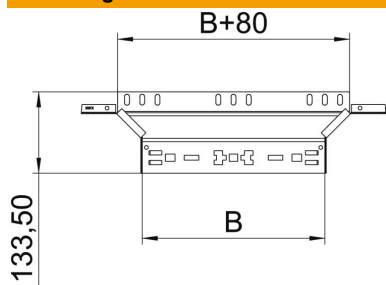

## Aanbouw-T-stuk Magic 85 FT

Artikelnummer: 6041596

Aanbouw-T-stuk met Magic-snelverbinding. Voor alle types kabelgoten met een zijhoogte van 85 mm.

**St** Staal

**FT** thermisch verzinkt

### Stamgegevens

Artikelnummer	6041596
Type	RAAM 840 FT
Omschrijving 1	Aanbouw T-stuk
Omschrijving 2	met snelkoppeling
Fabrikant	OBO
Dimensie	85x400
Materiaal	Staal
Oppervlak	thermisch verzinkt
Oppervlaktenorm	DIN EN ISO 1461
Kleinste verkoop-eenheid	1
Eenheid van hoeveelheid	Stuk
Gewicht	90,4 kg
Eenheid gewicht	kg/100 st.

### Afmetingen

Breedte	400 mm
Hoogte	85 mm
Plaatdikte	1,25 mm
Maat B	400 mm