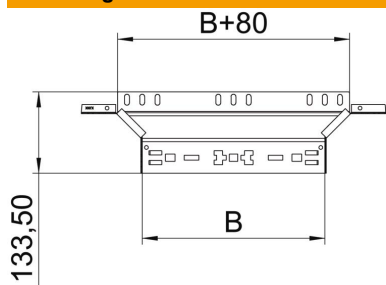

Aanbouw-T-stuk met Magic-snelverbinding. Voor alle types kabelgoten met een zijhoogte van 85 mm.

St Staal

FT thermisch verzinkt

Stamgegevens

Artikelnummer	6041598
Type	RAAM 850 FT
Omschrijving 1	Aanbouw T-stuk
Omschrijving 2	met snelkoppeling
Fabrikant	OBO
Dimensie	85x500
Materiaal	Staal
Oppervlak	thermisch verzinkt
Oppervlaktenorm	DIN EN ISO 1461
Kleinste verkoop-eenheid	1
Eenheid van hoeveelheid	Stuk
Gewicht	104,1 kg
Eenheid gewicht	kg/100 st.

Technisch specificatieblad

Aanbouw-T-stuk Magic 85 FT

Artikelnummer: 6041598

Afmetingen

Breedte	500 mm
Hoogte	85 mm
Plaatdikte	1,25 mm
Maat B	500 mm

Technische gegevens

Afbuiging (hoek)	90°
Uitvoering verbinder	geïntegreerde verbinder
Functiebehoud	nee
Materiaaldikte bodemplaat	1,25 mm
NATO Gatenspatroon	nee
Richtingsverandering	Horizontaal
Roestvast staal, gebeitst	nee
Verspanuitvoering	nee
Type verbinder kabeldraagsysteem	Klikbevestiging
Plaatdikte	1,25 mm