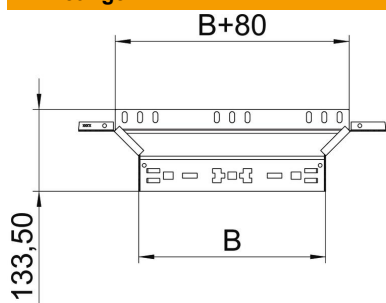

Technisch specificatieblad

Aanbouw-T-stuk Magic 85 FS

Artikelnummer: 6041580

Aanbouw-T-stuk met Magic-snelverbinding. Voor alle types kabelgoten met een zijhoogte van 85 mm.

St Staal

FS sendzimir verzinkt

Stamgegevens

Artikelnummer	6041580
Type	RAAM 860 FS
Omschrijving 1	Aanbouw T-stuk
Omschrijving 2	met snelkoppeling
Fabrikant	OBO
Dimensie	85x600
Materiaal	Staal
Oppervlak	bandverzinkt
Oppervlaktenorm	DIN EN 10346
Kleinste verkoop-eenheid	1
Eenheid van hoeveelheid	Stuk
Gewicht	110,5 kg
Eenheid gewicht	kg/100 st.

Technisch specificatieblad

Aanbouw-T-stuk Magic 85 FS

Artikelnummer: 6041580

Afmetingen

Breedte	600 mm
Hoogte	85 mm
Plaatdikte	1,25 mm
Maat B	600 mm

Technische gegevens

Afbuiging (hoek)	90°
Uitvoering verbinder	geïntegreerde verbinder
Functiebehoud	nee
Materiaaldikte bodemplaat	1,25 mm
NATO Gatenspatroon	nee
Richtingsverandering	Horizontaal
Roestvast staal, gebeitst	nee
Verspanuitvoering	nee
Type verbinder kabeldraagsysteem	Klikbevestiging
Plaatdikte	1,25 mm