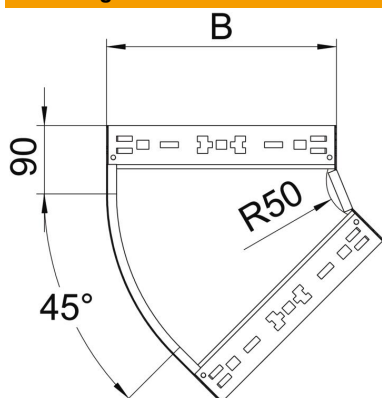

Technisch specificatieblad

45° bocht Magic 60 FS

Artikelnummer: 6041046

Bocht 45° met Magic-snelverbinding. Voor alle types kabelgoten met een zijhooft van 60 mm.

St Staal

FS sendzimir verzinkt

Stamgegevens

Artikelnummer	6041046
Omschrijving 1	Bocht 45°
Omschrijving 2	met snelkoppeling
Fabrikant	OBO
Dimensie	60x300
Materiaal	Staal
Oppervlak	bandverzinkt
Oppervlakenorm	DIN EN 10346
Kleinste verkoop-eenheid	1
Eenheid van hoeveelheid	Stuk
Gewicht	127,7 kg
Eenheid gewicht	kg/100 st.

Technisch specificatieblad

45° bocht Magic 60 FS

Artikelnummer: 6041046

Afmetingen

Breedte	300 mm
Breedte	12 in
Hoogte	60 mm
Hoogte	2 in
Plaatdikte	1,25 mm
Maat B	300 mm

Technische gegevens

Afbuiging (hoek)	45°
Uitvoering verbinder	geïntegreerde verbinder
Functiebehoud	ja
Montagegat in bodem	nee
NATO Gatpatroon	nee
Richtingsverandering	Horizontaal
Roestvast staal, gebeitst	nee
Zijperforatie	nee
Verspanuitvoering	nee
Type verbinder kabeldraagsysteem	Klikbevestiging