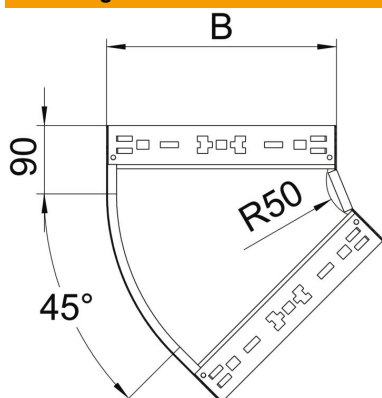

Bocht 45° met Magic-snelverbinding. Voor alle types kabelgoten met een zijhoogte van 60 mm.

**St** Staal

**FT** thermisch verzinkt

#### Stamgegevens

Artikelnummer	6041068
Type	RBM 45 640 FT
Omschrijving 1	Bocht 45°
Omschrijving 2	met snelkoppeling
Fabrikant	OBO
Dimensie	60x400
Materiaal	Staal
Oppervlak	thermisch verzinkt
Oppervlaktenorm	DIN EN ISO 1461
Kleinste verkoop-eenheid	1
Eenheid van hoeveelheid	Stuk
Gewicht	189,1 kg
Eenheid gewicht	kg/100 st.

# Technisch specificatieblad

45- bocht Magic 60 FT

Artikelnummer: 6041068

## Afmetingen

Breedte	400 mm
Breedte	14 in
Hoogte	60 mm
Hoogte	2 in
Plaatdikte	1,25 mm
Maat B	400 mm