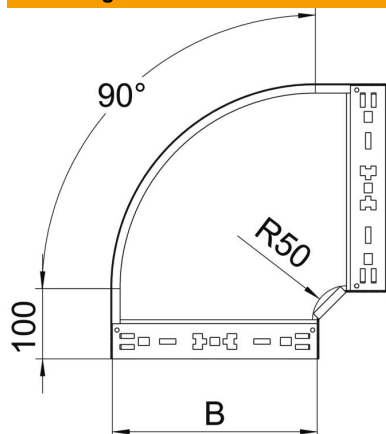

Technisch specificatieblad

90°-bocht Magic 110 FT

Artikelnummer: 6041860

Bocht 90° met Magic-snelverbinding. Voor alle types kabelgoten met een zijhoogte van 110 mm.

St Staal

FT thermisch verzinkt

Stamgegevens

Artikelnummer	6041860
Type	RBM 90 110 FT
Omschrijving 1	Bocht 90°
Omschrijving 2	met snelkoppeling
Fabrikant	OBO
Dimensie	110x100
Materiaal	Staal
Oppervlak	thermisch verzinkt
Oppervlaktenorm	DIN EN ISO 1461
Kleinste verkoop-eenheid	1
Eenheid van hoeveelheid	Stuk
Gewicht	97,5 kg
Eenheid gewicht	kg/100 st.

Technisch specificatieblad

90°-bocht Magic 110 FT

Artikelnummer: 6041860

Afmetingen

Breedte	100 mm
Hoogte	110 mm
Plaatdikte	1,25 mm
Maat B	100 mm

Technische gegevens

Afbuiging (hoek)	90°
Uitvoering verbinder	geïntegreerde verbinder
Functiebehoud	nee
Montagegat in bodem	nee
NATO Gat patroon	nee
Richtingsverandering	Horizontaal
Roestvast staal, gebeitst	nee
Zijperforatie	nee
Verspanuitvoering	nee
Type verbinder kabeldraagsysteem	Klikbevestiging