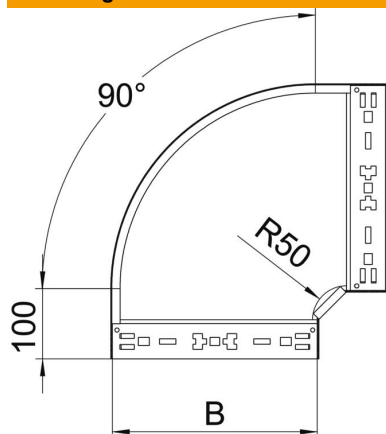

# Technisch specificatieblad

90°-bocht Magic 110 FT

Artikelnummer: 6041862

Bocht 90° met Magic-snelverbinding. Voor alle types kabelgoten met een zijhoogte van 110 mm.

**St** Staal

**FT** thermisch verzinkt

## Stamgegevens

Artikelnummer	6041862
Type	RBM 90 120 FT
Omschrijving 1	Bocht 90°
Omschrijving 2	met snelkoppeling
Fabrikant	OBO
Dimensie	110x200
Materiaal	Staal
Oppervlak	thermisch verzinkt
Oppervlakenorm	DIN EN ISO 1461
Kleinste verkoop-eenheid	1
Eenheid van hoeveelheid	Stuk
Gewicht	166,1 kg
Eenheid gewicht	kg/100 st.

# Technisch specificatieblad

90°-bocht Magic 110 FT

Artikelnummer: 6041862

## Afmetingen

Breedte	200 mm
Hoogte	110 mm
Plaatdikte	1,25 mm
Maat B	200 mm