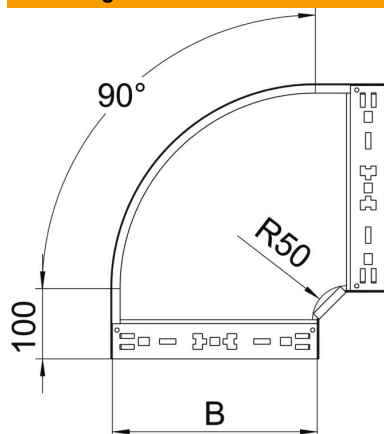

# Technisch specificatieblad

90°-bocht Magic 110 FT

Artikelnummer: 6041866

Bocht 90° met Magic-snelverbinding. Voor alle types kabelgoten met een zijhoogte van 110 mm.

**St** Staal

**FT** thermisch verzinkt

## Stamgegevens

Artikelnummer	6041866
Type	RBM 90 140 FT
Omschrijving 1	Bocht 90°
Omschrijving 2	met snelkoppeling
Fabrikant	OBO
Dimensie	110x400
Materiaal	Staal
Oppervlak	thermisch verzinkt
Oppervlaktenorm	DIN EN ISO 1461
Kleinste verkoop-eenheid	1
Eenheid van hoeveelheid	Stuk
Gewicht	347 kg
Eenheid gewicht	kg/100 st.

# Technisch specificatieblad

90°-bocht Magic 110 FT

Artikelnummer: 6041866

## Afmetingen

Breedte	400 mm
Hoogte	110 mm
Plaatdikte	1,25 mm
Maat B	400 mm