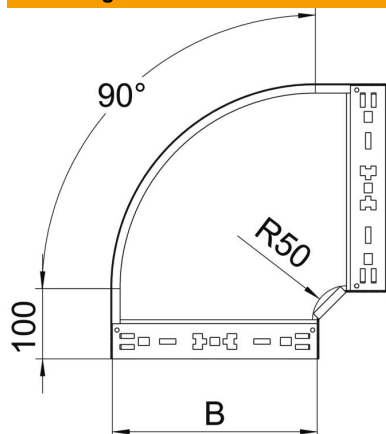

Technisch specificatieblad

90°-bocht Magic 110 FT

Artikelnummer: 6041870

Bocht 90° met Magic-snelverbinding. Voor alle types kabelgoten met een zijhoogte van 110 mm.

St Staal

FT thermisch verzinkt

Stamgegevens

Artikelnummer	6041870
Type	RBM 90 160 FT
Omschrijving 1	Bocht 90°
Omschrijving 2	met snelkoppeling
Fabrikant	OBO
Dimensie	110x600
Materiaal	Staal
Oppervlak	thermisch verzinkt
Oppervlaktenorm	DIN EN ISO 1461
Kleinste verkoop-eenheid	1
Eenheid van hoeveelheid	Stuk
Gewicht	598,4 kg
Eenheid gewicht	kg/100 st.

Technisch specificatieblad

90°-bocht Magic 110 FT

Artikelnummer: 6041870

Afmetingen

Breedte	600 mm
Hoogte	110 mm
Plaatdikte	1,25 mm
Maat B	600 mm

Technische gegevens

Afbuiging (hoek)	90°
Uitvoering verbinder	geïntegreerde verbinder
Functiebehoud	nee
Montagegat in bodem	nee
NATO Gat patroon	nee
Richtingsverandering	Horizontaal
Roestvast staal, gebeitst	nee
Zijperforatie	nee
Verspanuitvoering	nee
Type verbinder kabeldraagsysteem	Klikbevestiging