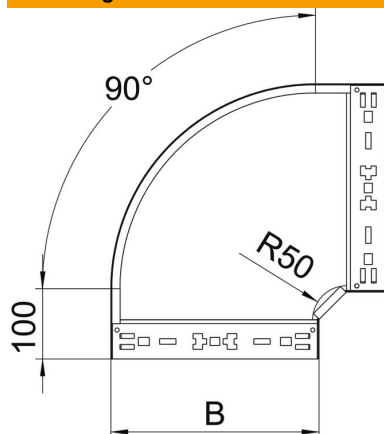

Technisch specificatieblad

90°-bocht Magic 35 FS

Artikelnummer: 6041012

Bocht 90° met Magic-snelverbinding. Voor alle types kabelgoten met een zijhoogte van 35 mm.

St Staal

FS sendzimir verzinkt

Stamgegevens

Artikelnummer	6041012
Omschrijving 1	Bocht 90°
Omschrijving 2	met snelkoppeling
Fabrikant	OBO
Dimensie	35x200
Materiaal	Staal
Oppervlak	bandverzinkt
Oppervlakenorm	DIN EN 10346
Kleinste verkoop-eenheid	1
Eenheid van hoeveelheid	Stuk
Gewicht	106,2 kg
Eenheid gewicht	kg/100 st.

Technisch specificatieblad

90°-bocht Magic 35 FS

Artikelnummer: 6041012

Afmetingen

Breedte	200 mm
Breedte	8 in
Hoogte	35 mm
Hoogte	1 in
Plaatdikte	1,25 mm
Maat B	200 mm
Maat R	50 mm

Technische gegevens

Afbuiging (hoek)	90°
Uitvoering verbinder	geïntegreerde verbinder
Functiebehoud	nee
Montagegat in bodem	nee
NATO Gat patroon	nee
Richtingsverandering	Horizontaal
Roestvast staal, gebeitst	nee
Zijperforatie	nee
Verspanuitvoering	nee
Type verbinder kabeldraagsysteem	Klikbevestiging