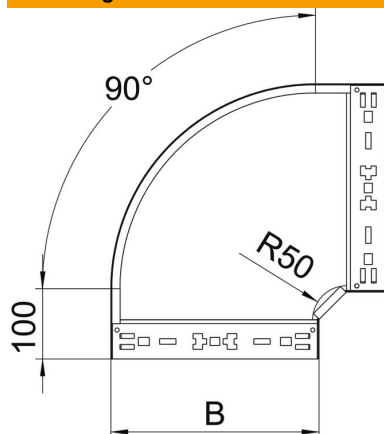

Technisch specificatieblad

90°-bocht Magic 35 FS

Artikelnummer: 6041014

Bocht 90° met Magic-snelverbinding. Voor alle types kabelgoten met een zijhoogte van 35 mm.

St Staal

FS sendzimir verzinkt

Stamgegevens

Artikelnummer	6041014
Omschrijving 1	Bocht 90°
Omschrijving 2	met snelkoppeling
Fabrikant	OBO
Dimensie	35x300
Materiaal	Staal
Oppervlak	bandverzinkt
Oppervlakenorm	DIN EN 10346
Kleinste verkoop-eenheid	1
Eenheid van hoeveelheid	Stuk
Gewicht	173 kg
Eenheid gewicht	kg/100 st.

Technisch specificatieblad

90°-bocht Magic 35 FS

Artikelnummer: 6041014

Afmetingen

Breedte	300 mm
Breedte	12 in
Hoogte	35 mm
Hoogte	1 in
Plaatdikte	1,25 mm
Maat B	300 mm
Maat R	50 mm

Technische gegevens

Afbuiging (hoek)	90°
Uitvoering verbinder	geïntegreerde verbinder
Functiebehoud	nee
Montagegat in bodem	nee
NATO Gatpatroon	nee
Richtingsverandering	Horizontaal
Roestvast staal, gebeitst	nee
Zijperforatie	nee
Verspanuitvoering	nee
Type verbinder kabeldraagsysteem	Klikbevestiging