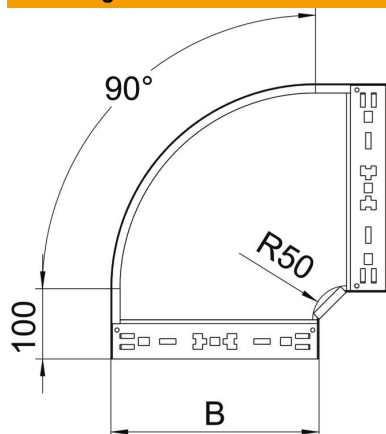

Technisch specificatieblad

90° bocht Magic 60 FT

Artikelnummer: 6041150

Bocht 90° met Magic-snelverbinding. Voor alle types kabelgoten met een zijhoogte van 60 mm.

St Staal

FT thermisch verzinkt

Stamgegevens

Artikelnummer	6041150
Type	RBM 90 610 FT
Omschrijving 1	Bocht 90°
Omschrijving 2	met snelkoppeling
Fabrikant	OBO
Dimensie	60x100
Materiaal	Staal
Oppervlak	thermisch verzinkt
Oppervlaktenorm	DIN EN ISO 1461
Kleinste verkoop-eenheid	1
Eenheid van hoeveelheid	Stuk
Gewicht	70,7 kg
Eenheid gewicht	kg/100 st.

Technisch specificatieblad

90° bocht Magic 60 FT

Artikelnummer: 6041150

Afmetingen

Breedte	100 mm
Breedte	4 in
Hoogte	60 mm
Hoogte	2 in
Plaatdikte	1,25 mm
Maat B	100 mm

Technische gegevens

Afbuiging (hoek)	90°
Uitvoering verbinder	geïntegreerde verbinder
Uitvoering	Bocht star
Functiebehoud	ja
Montagegat in bodem	nee
NATO Gat patroon	nee
Richtingsverandering	Horizontaal
Roestvast staal, gebeitst	nee
Zijperforatie	nee
Verspanuitvoering	nee
Type verbinder kabeldraagsysteem	Klikbevestiging