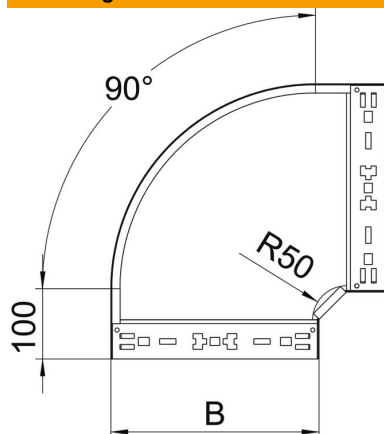

Technisch specificatieblad

90° bocht Magic 60 A2

Artikelnummer: 6041184

Bocht 90° met Magic-snelverbinding. Voor alle types kabelgoten met een zijhoogte van 60 mm.

A2 Roestvrij staal 1.4301

2B blank, nabehandeld

Stamgegevens

Artikelnummer	6041184
Omschrijving 1	Bocht 90°
Omschrijving 2	met snelkoppeling
Fabrikant	OBO
Dimensie	60x200
Materiaal	Roestvast staal 1.4301
Oppervlak	blank, nabehandeld
Oppervlaktenorm	
Kleinste verkoop-eenheid	1
Eenheid van hoeveelheid	Stuk
Gewicht	121,9 kg
Eenheid gewicht	kg/100 st.

Technisch specificatieblad

90° bocht Magic 60 A2

Artikelnummer: 6041184

Afmetingen

Breedte	200 mm
Hoogte	60 mm
Plaatdikte	1,25 mm
Maat B	200 mm

Technische gegevens

Afbuiging (hoek)	90°
Uitvoering verbinder	geïntegreerde verbinder
Functiebehoud	nee
Montagegat in bodem	nee
NATO Gat patroon	nee
Richtingsverandering	Horizontaal
Roestvast staal, gebeitst	nee
Zijperforatie	nee
Verspanuitvoering	nee
Type verbinder kabeldraagsysteem	Klikbevestiging